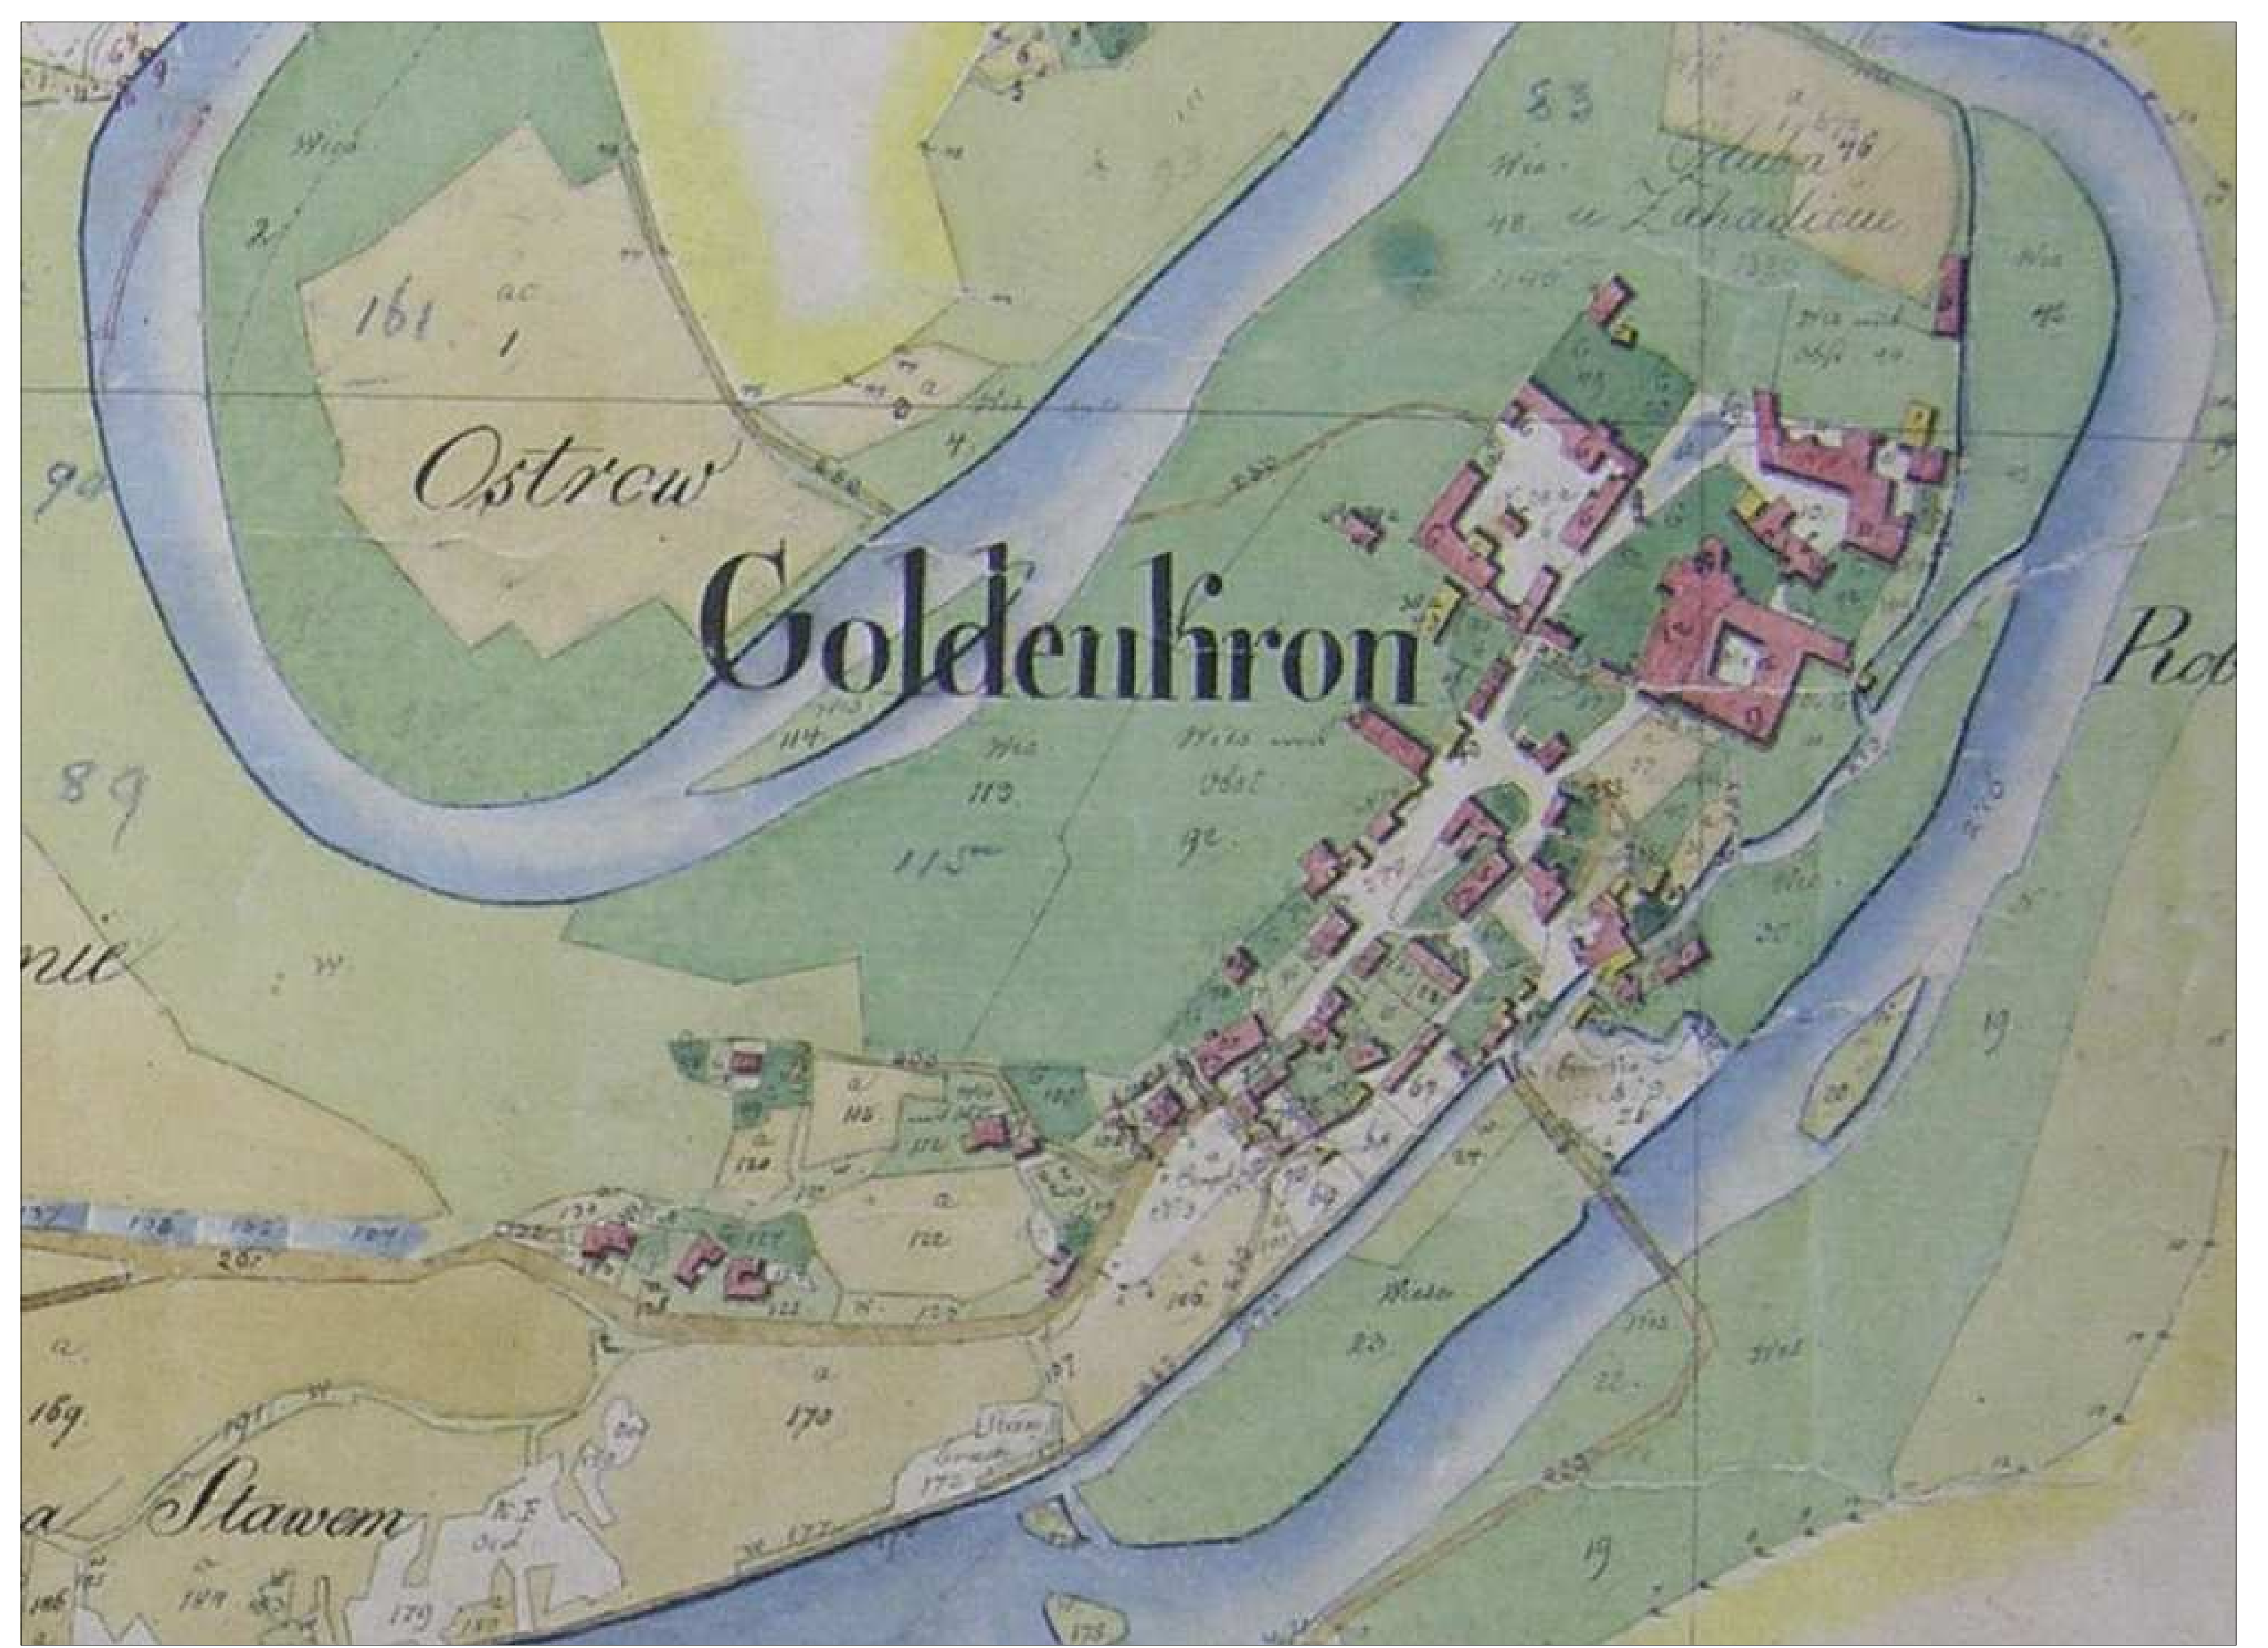

SCHÉMA HISTORICKÉHO VÝVOJE ZLATÉ KORUNY

Vznik obce Zlatá Koruna na půdorysu areálu kláštera

Stav bývalého kláštera v roce 1787, kdy jej odkoupili Schwarzenbergové a Zlatá Koruna se proměnila v obec. Většina konventních budov sloužila manufakturám a obytným účelům.

Matzův Geometrický plán kláštera Zlatá Koruna z roku 1787 (výřez)
Zdroj: SOA Třeboň, pobočka Český Krumlov, plán č. 2443

Zahuštění stávající obytné zástavby pro dělníky manufaktur.

Snímek ze Stabilního katastru, 1827 (výřez)
Zdroj: SOA Třeboň, pobočka Český Krumlov, signatura B-416

Katastrální mapa Zlaté Koruny s vyznačením současně zastavěného území na podkladu Geometrischer Situations Plan von dem Dominical Dorfe Goldenkron. Aufgenommen durch Johann Krauss, Ingenieur. Gezeichnet F. Czesky; nedatováno

Stávající zástavba byla dále zahušťována.

Mapa Zlaté Koruny, 1855 (výřez)
Zdroj: SOA Třeboň, pobočka Český Krumlov, signatura C-89

Katastrální mapa Zlaté Koruny s vyznačením současně zastavěného území na podkladu Mapy Zlaté Koruny (1855)