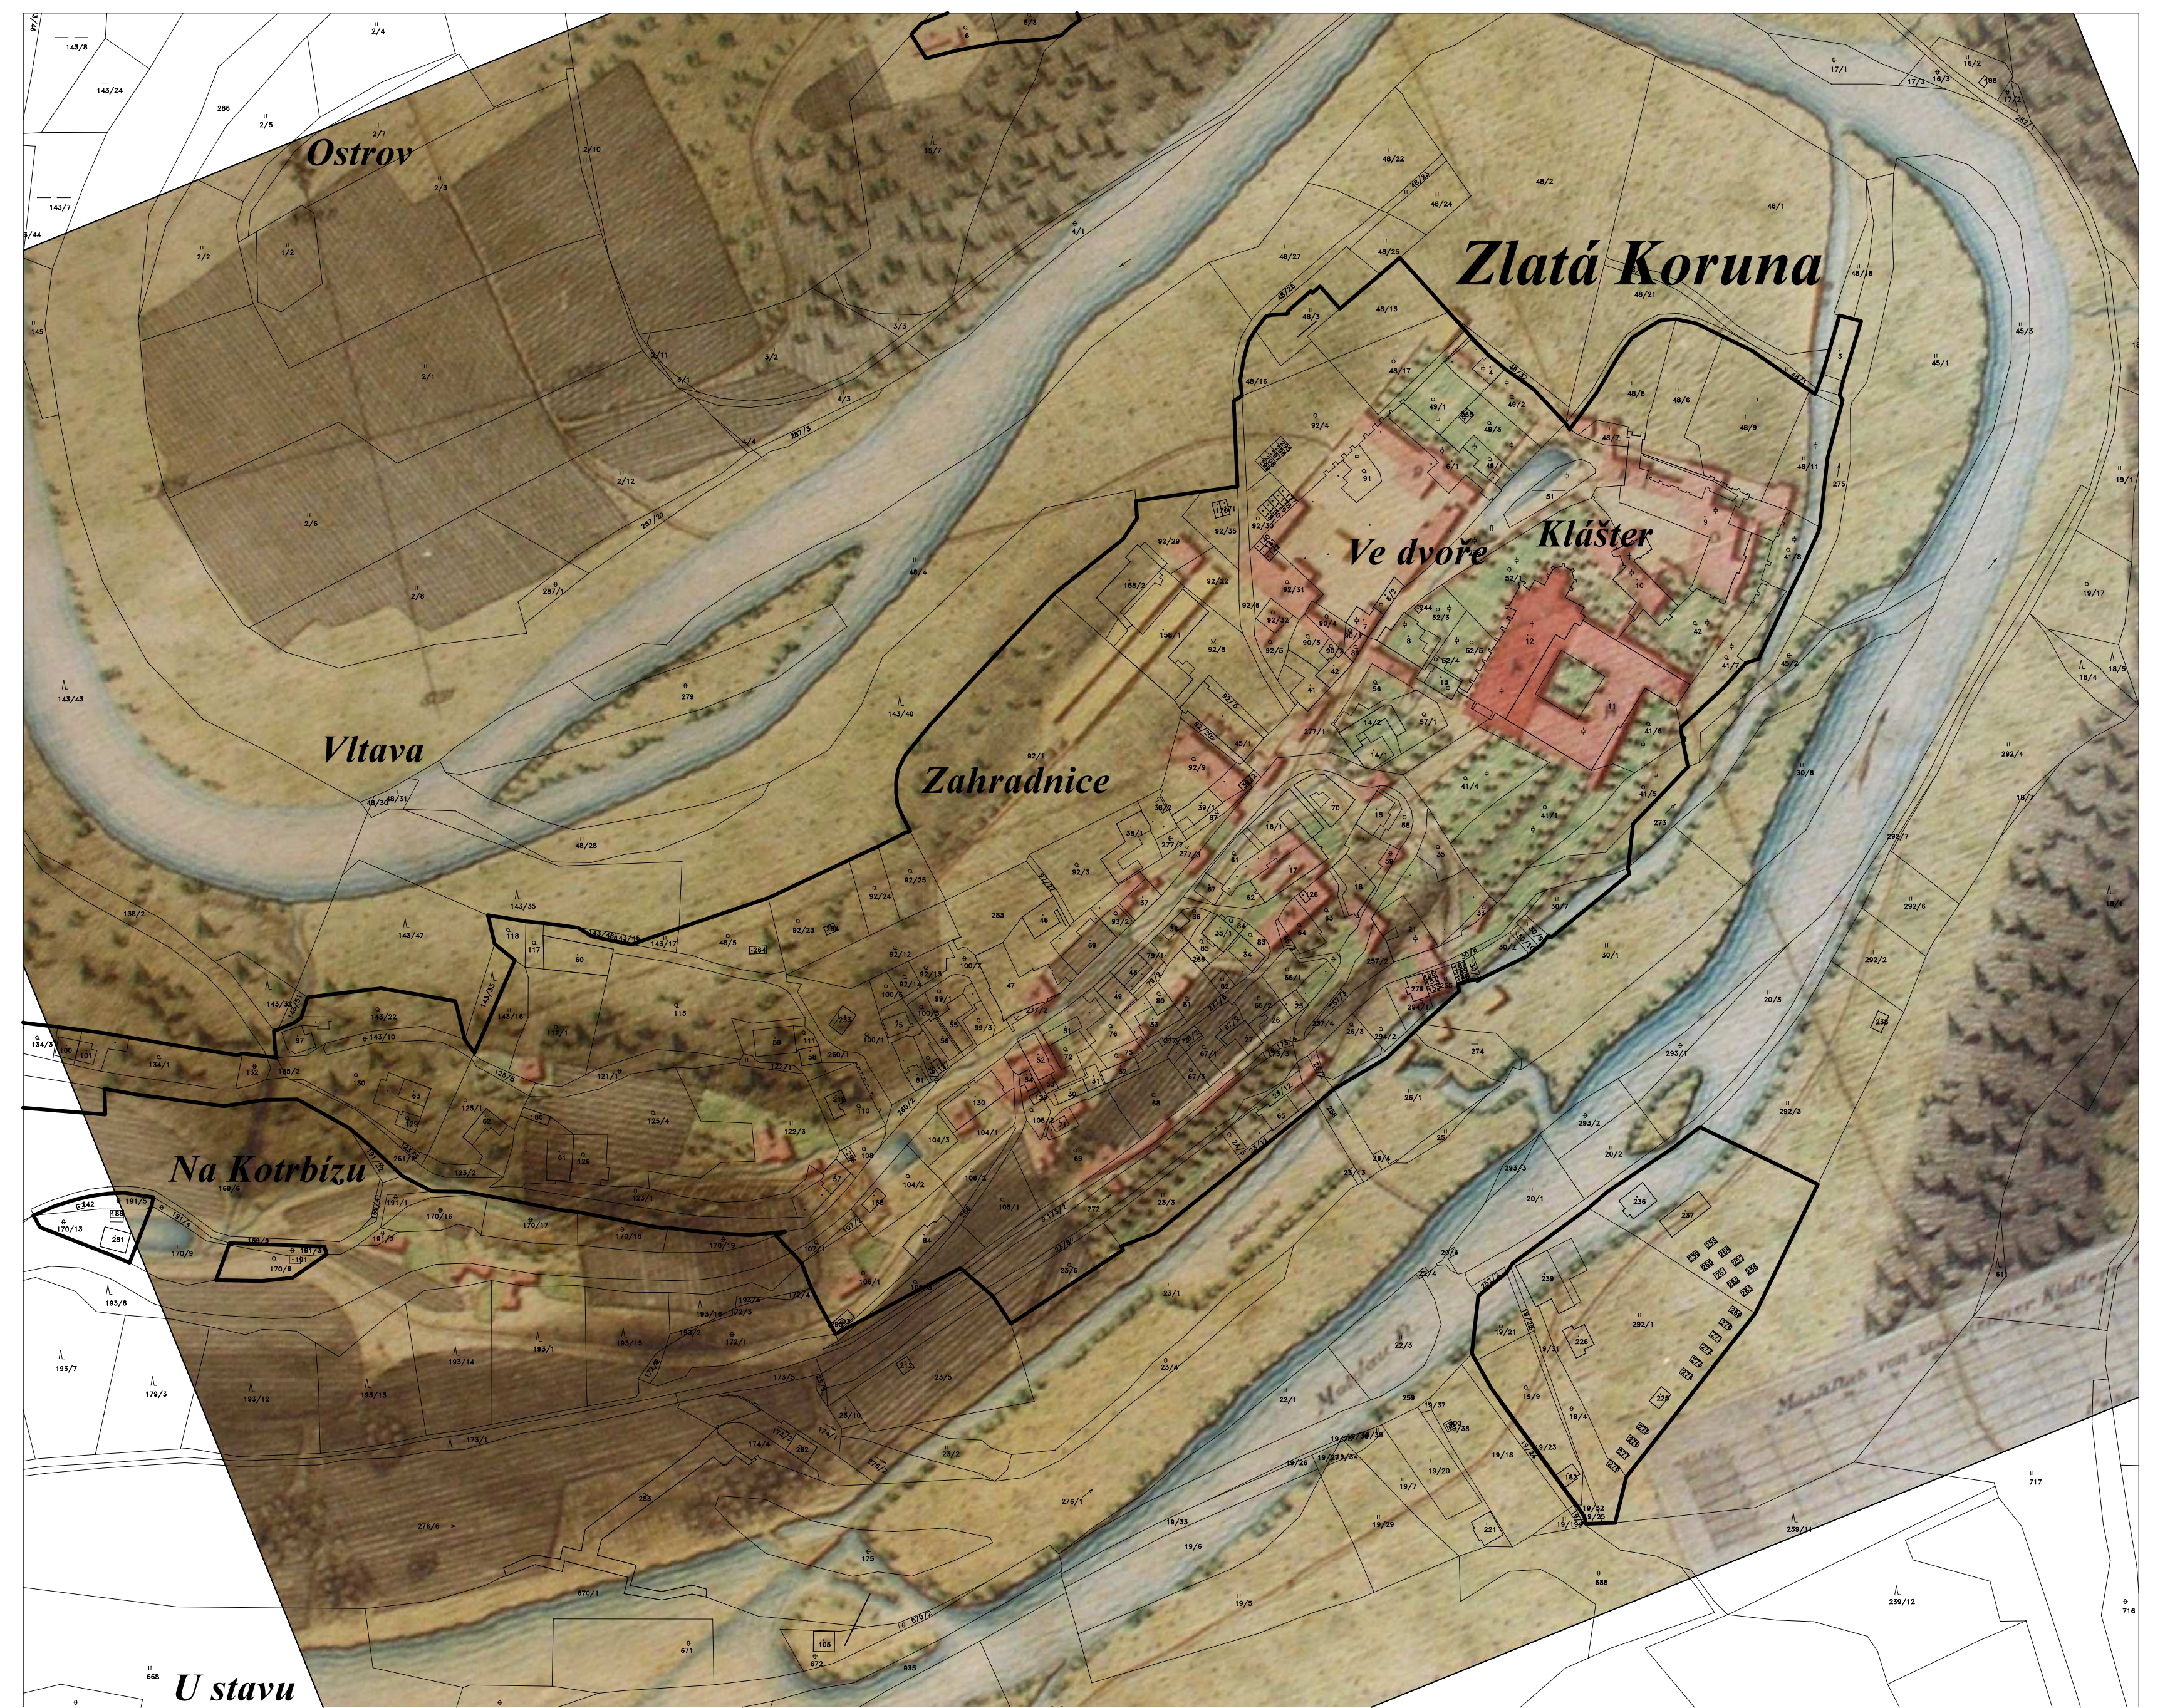

Matzův Geometrický plán kláštera Zlatá Koruna z roku 1787 (výřez)
Zdroj: SOA Třeboň, pobočka Český Krumlov, plán č. 2443

Zahuštění stávající obytné zástavby pro dělníky manufaktur.

Snímek ze Stabilního katastru, 1827 (výřez)
Zdroj: SOA Třeboň, pobočka Český Krumlov, signatura B-416

Nová obytná zástavba soužila nové příchozím dělníkům pracujícím ve zdejších manufakturách.

Geometrischer Situations Plan von dem Dominical Dorfe Goldenkron. Aufgenommen durch Johann Krauss, Ingenieur. Gezeichnet F. Czesky, nedatováno (výřez)
Zdroj: SOA Třeboň, pobočka Český Krumlov, signatura I A B No 134

Katastrální mapa Zlaté Koruny s vyznačením současně zastavěného území na podkladu Geometrischer Situations Plan von dem Dominical Dorfe Goldenkron. Aufgenommen durch Johann Krauss, Ingenieur. Gezeichnet F. Czesky; nedatováno

Stávající zástavba byla dále zahušťována.

Mapa Zlaté Koruny, 1855 (výřez)
Zdroj: SOA Třeboň, pobočka Český Krumlov, signatura C-89

Katastrální mapa Zlaté Koruny s vyznačením současně zastavěného území na podkladu Mapy Zlaté Koruny (1855)