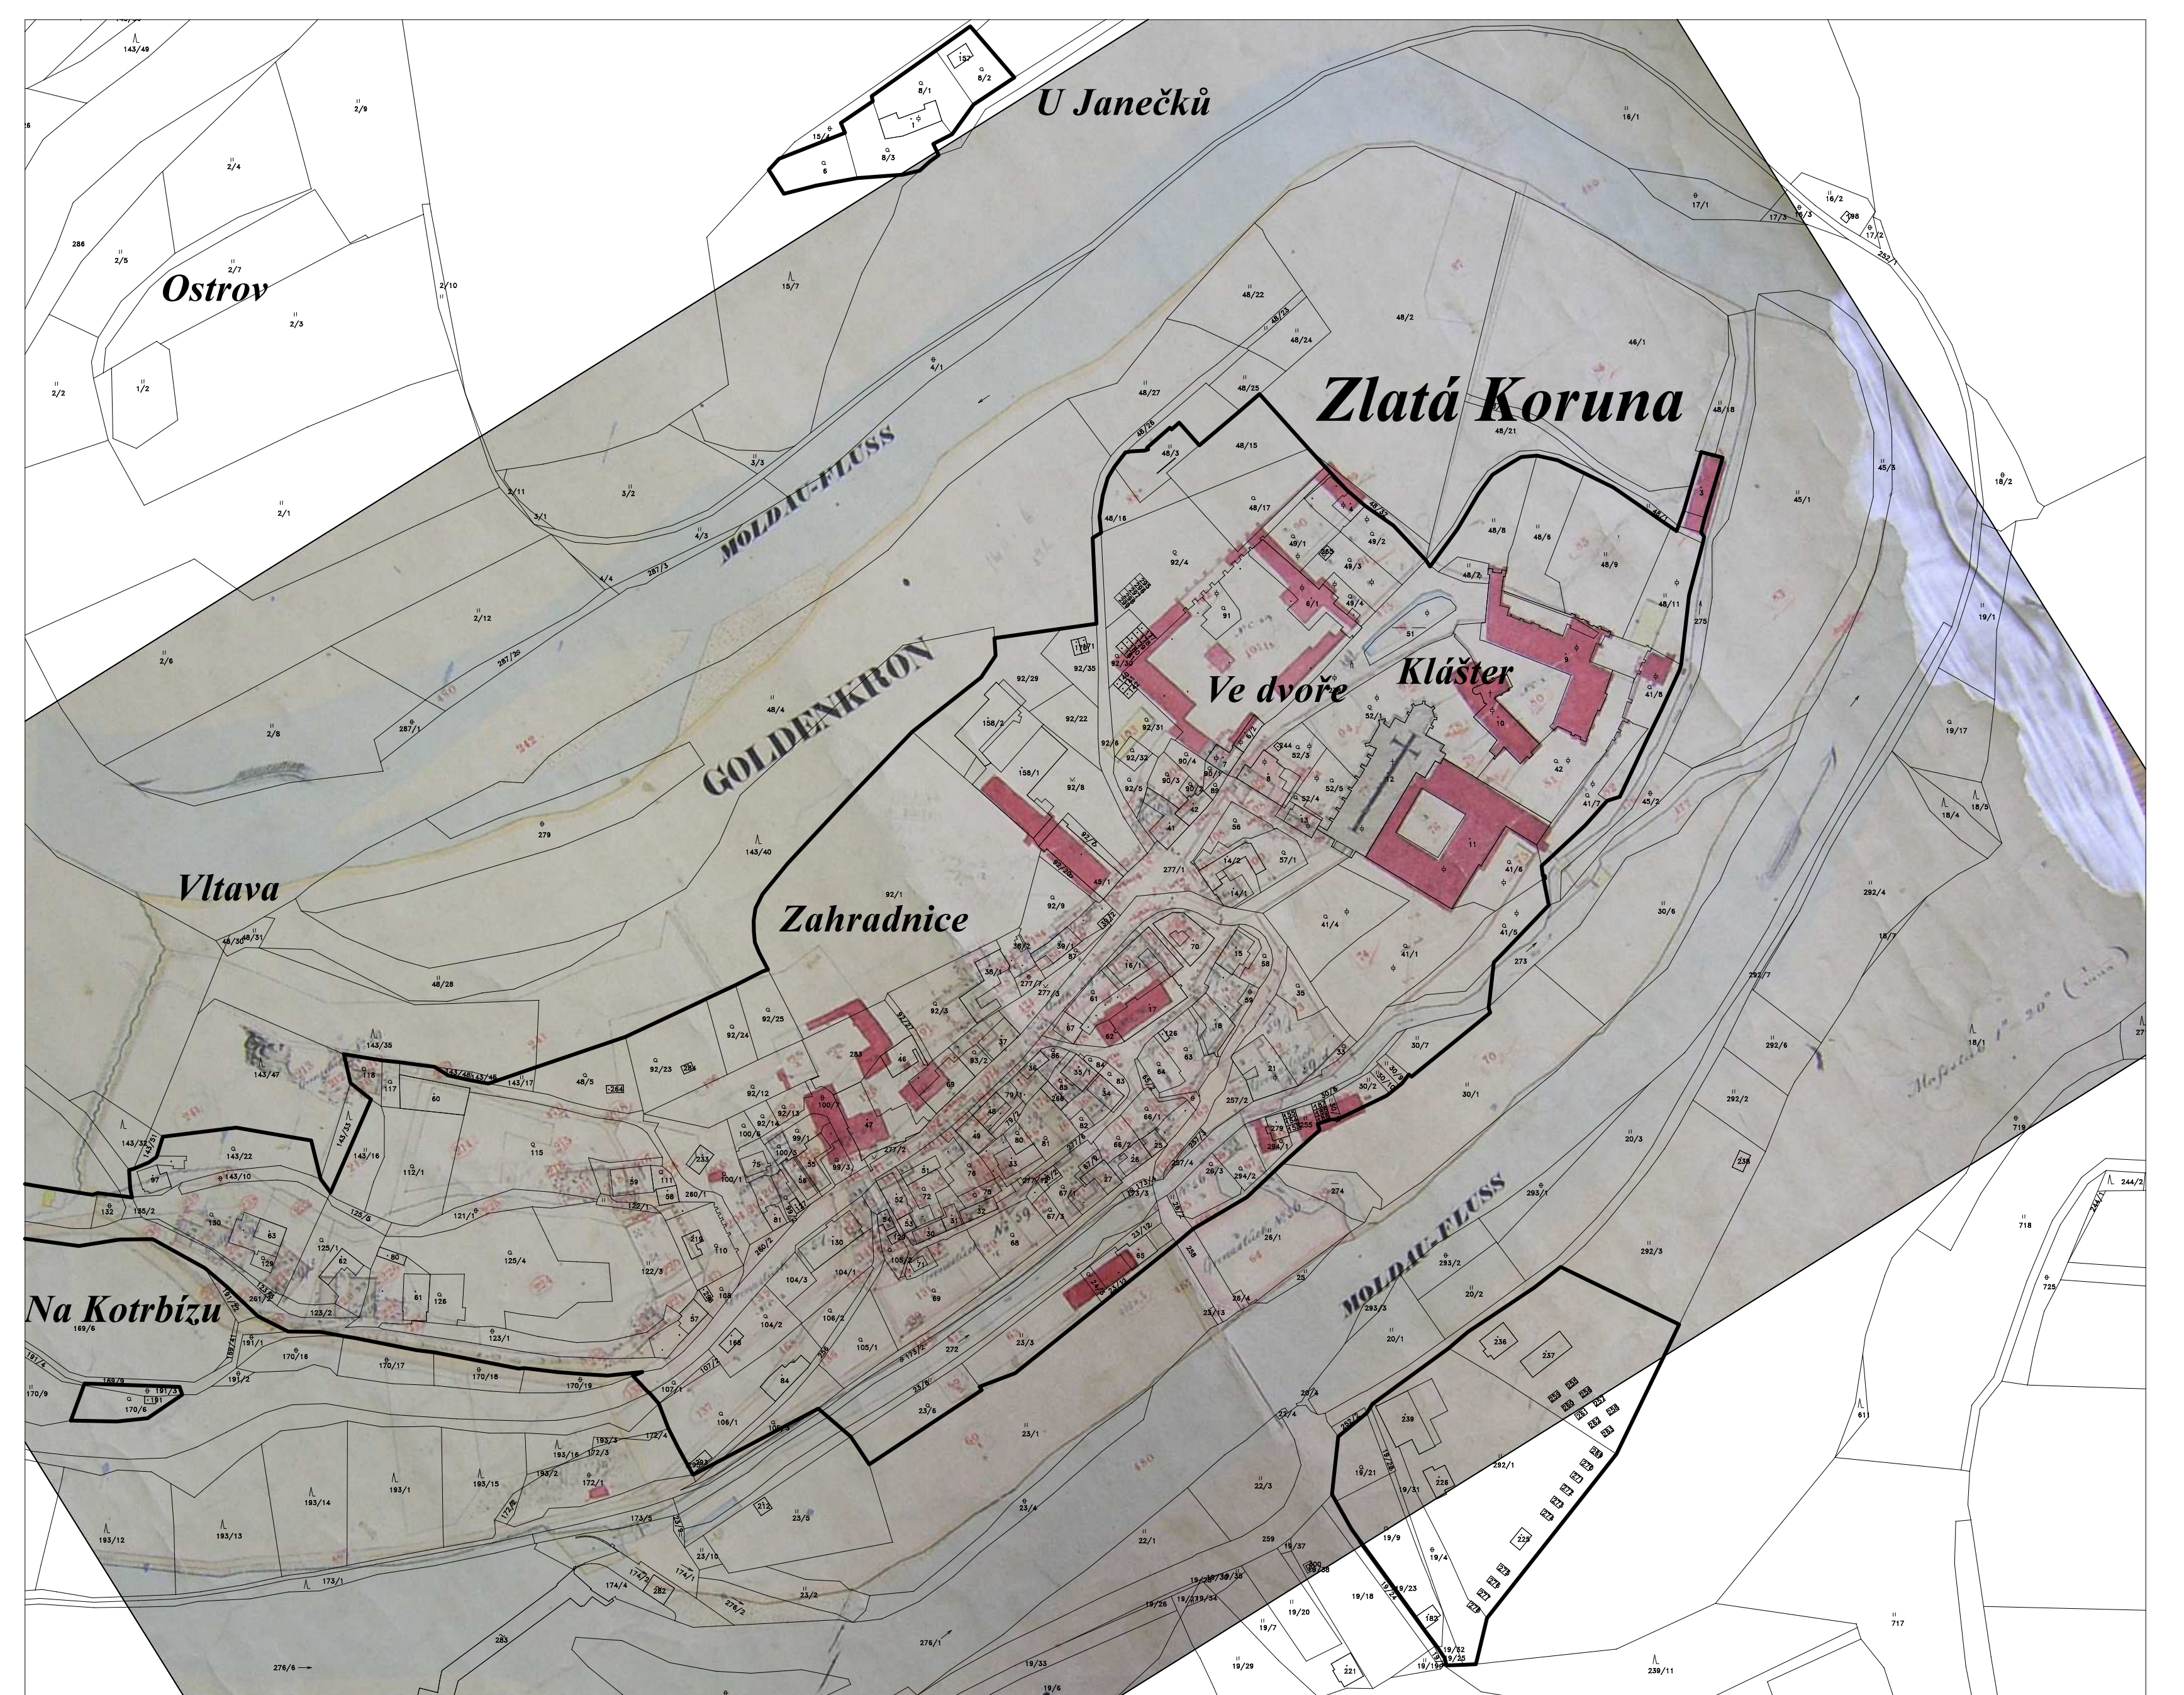

Nová obytná zástavba soužila nové příchozím dělníkům pracujícím ve zdejších manufakturách.

Geometrischer Situations Plan von dem Dominical Dorfe Goldenkron. Aufgenommen durch Johann Krauss, Ingenieur. Gezeichnet F. Czesky, nedatováno (výřez)
Zdroj: SOA Třeboň, pobočka Český Krumlov, signatura I A B No 134

Katastrální mapa Zlaté Koruny s vyznačením současně zastavěného území na podkladu Geometrischer Situations Plan von dem Dominical Dorfe Goldenkron. Aufgenommen durch Johann Krauss, Ingenieur. Gezeichnet F. Czesky; nedatováno

Stávající zástavba byla dále zahušťována.

Mapa Zlaté Koruny, 1855 (výřez)
Zdroj: SOA Třeboň, pobočka Český Krumlov, signatura C-89

Katastrální mapa Zlaté Koruny s vyznačením současně zastavěného území na podkladu Mapy Zlaté Koruny (1855)

Zakázka	ÚZEMNÍ PLÁN ZLATÁ KORUNA		Razítka zpracovatele
Obsah	SCHÉMA HISTORICKÉHO VÝVOJE ZLATÉ KORUNY		
Měřítko	1 : 5 000		
Datum vyhotovení	ŘÍJEN 2019		
	Hlavní projektant	Ing. arch. Václav Štěpán	Podpis
	Zodpovědný projektant	Ing. arch. Václav Štěpán	
	Vypracovala	Ing. Simona Talpašová	Číslo výkresu
	IČO/ DIČ	10276661/CZ- 430908117	Číslo paré
Telefon	387718439, 387718450		9