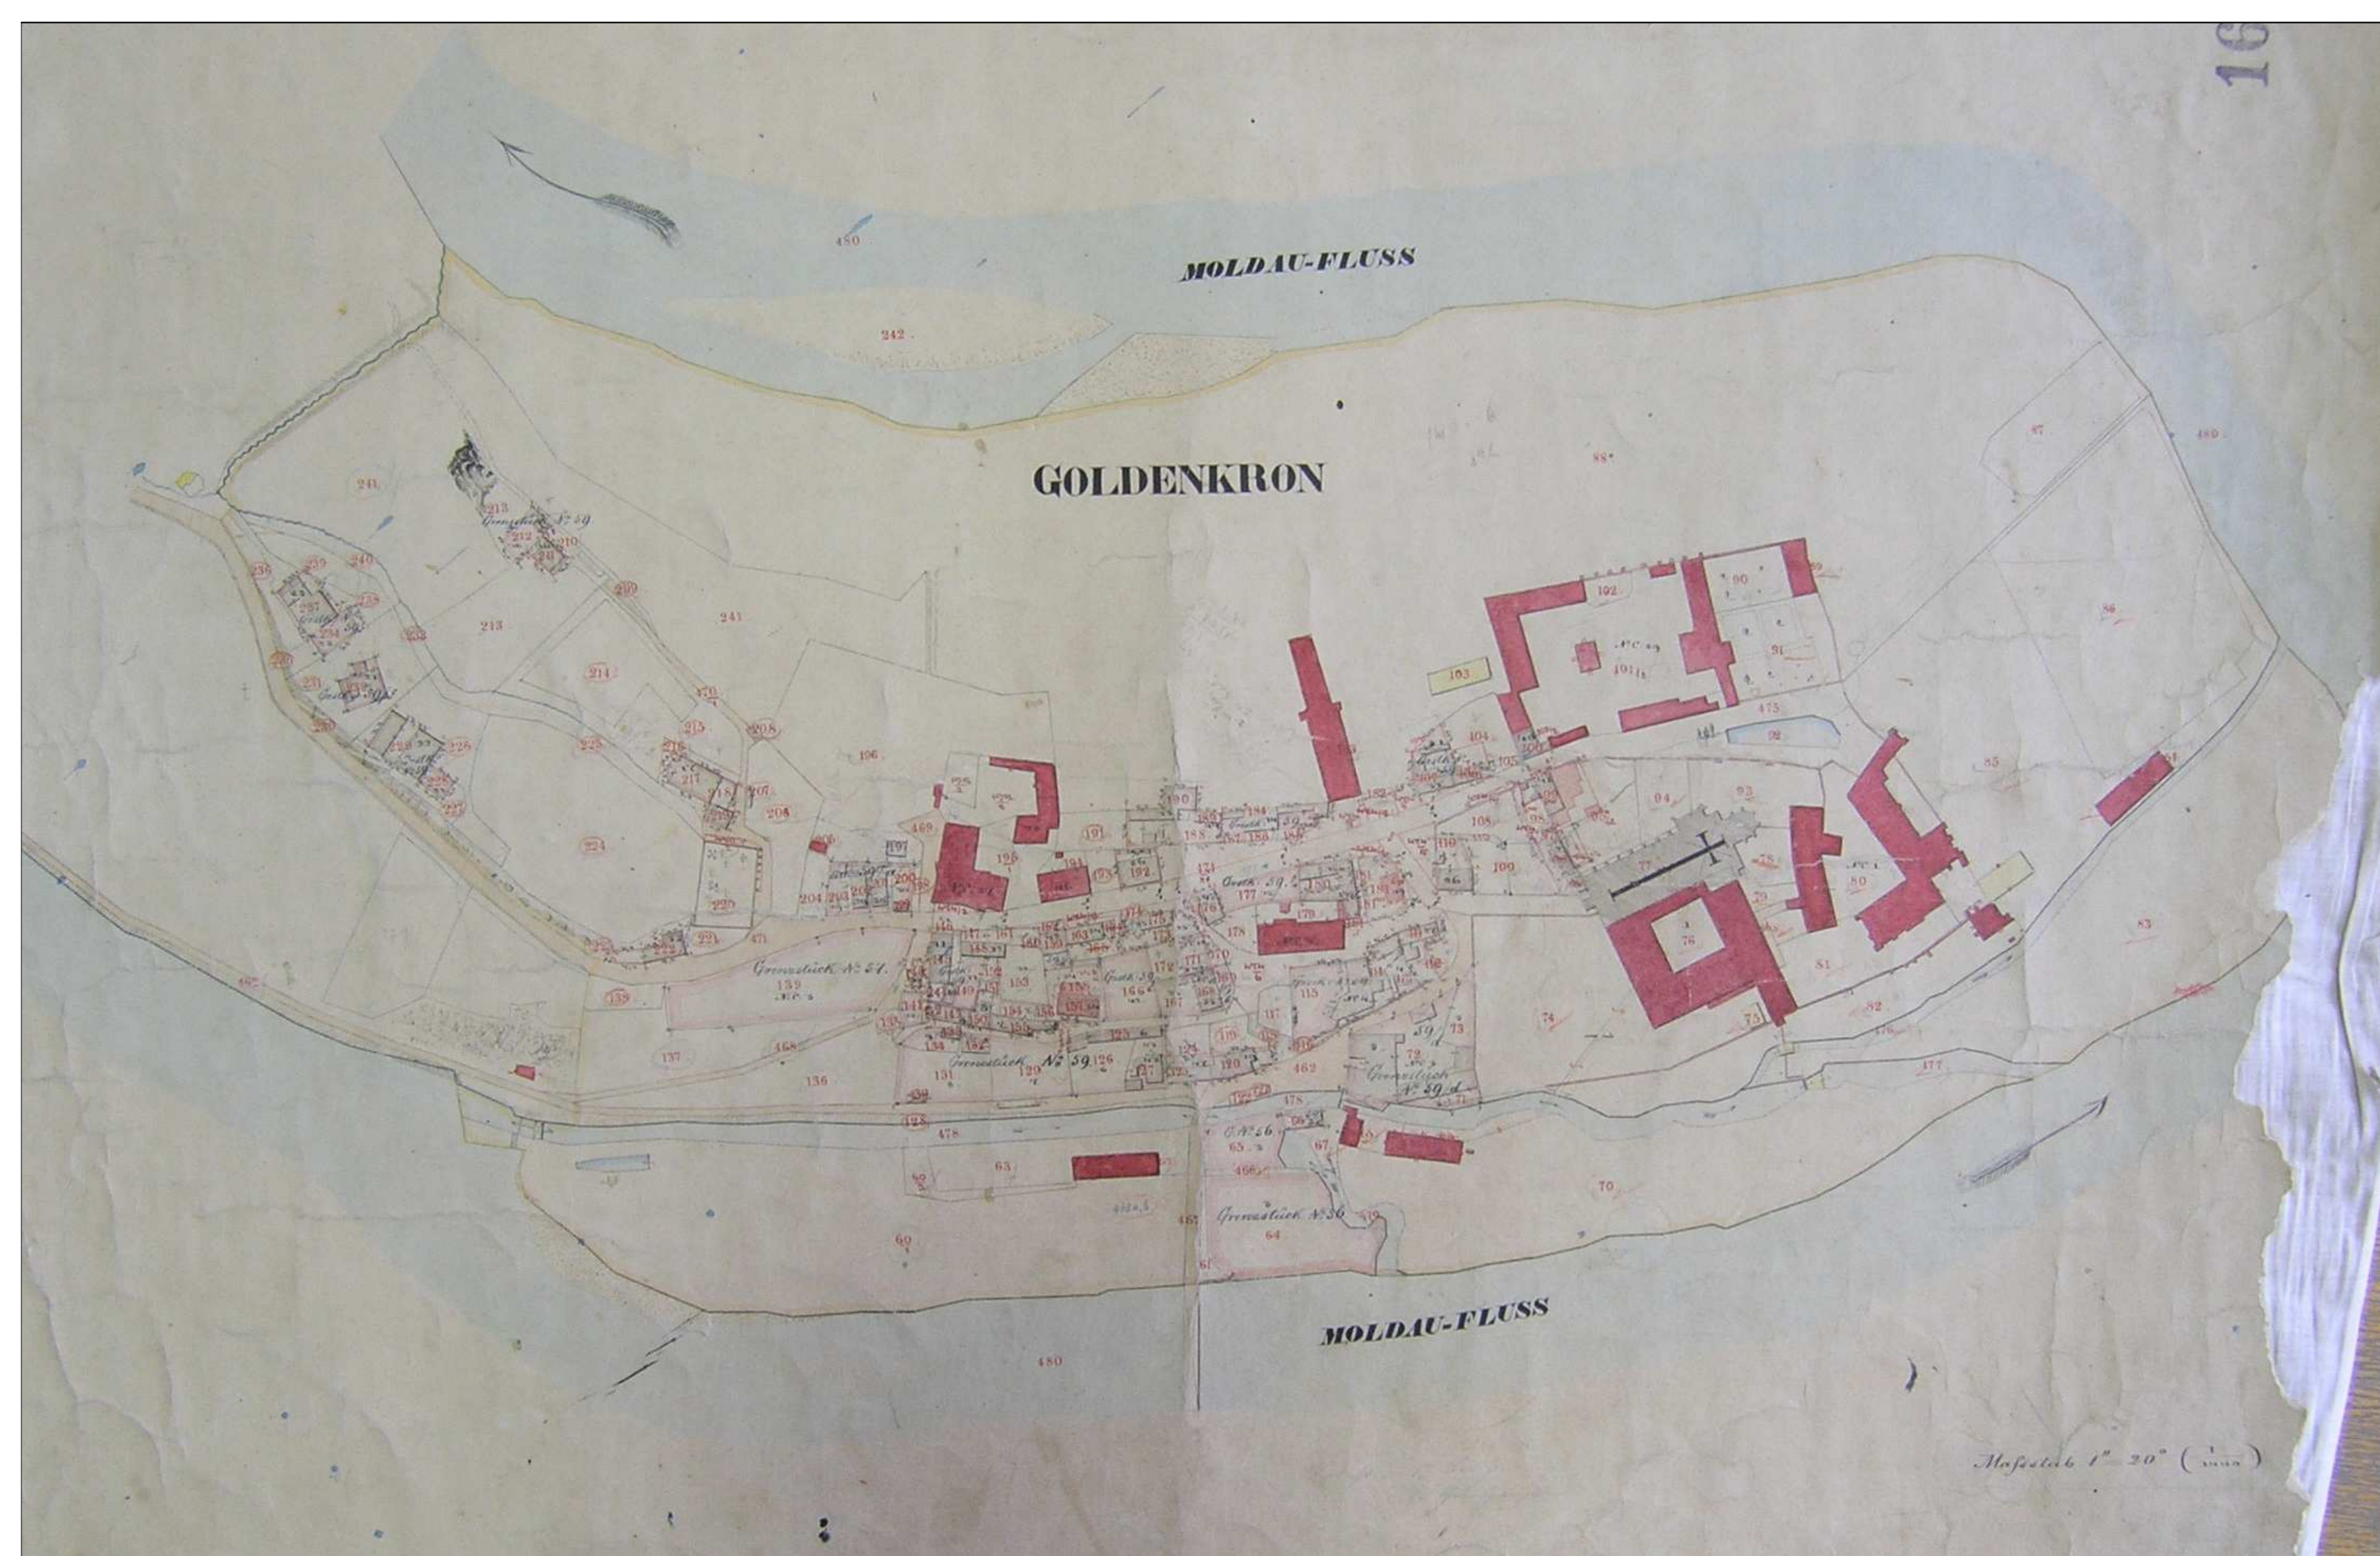

Matzův Geometrický plán kláštera Zlatá Koruna z roku 1787 (výřez)
Zdroj: SOA Třeboň, pobočka Český Krumlov, plán č. 2443

Zahuštění stávající obytné zástavby pro dělníky manufaktur.

Snímek ze Stabilního katastru, 1827 (výřez)
Zdroj: SOA Třeboň, pobočka Český Krumlov, signatura B-416

Nová obytná zástavba soužila nové příchozím dělníkům pracujícím ve zdejších manufakturách.

Geometrischer Situations Plan von dem Dominical Dorfe Goldenkron. Aufgenommen durch Johann Krauss, Ingenieur. Gezeichnet F. Czesky, nedatováno (výřez)
Zdroj: SOA Třeboň, pobočka Český Krumlov, signatura I A B No 134

Katastrální mapa Zlaté Koruny s vyznačením současně zastavěného území na podkladu Geometrischer Situations Plan von dem Dominical Dorfe Goldenkron. Aufgenommen durch Johann Krauss, Ingenieur. Gezeichnet F. Czesky; nedatováno

Stávající zástavba byla dále zahušťována.

Mapa Zlaté Koruny, 1855 (výřez)
Zdroj: SOA Třeboň, pobočka Český Krumlov, signatura C-89

Katastrální mapa Zlaté Koruny s vyznačením současně zastavěného území na podkladu Mapy Zlaté Koruny (1855)