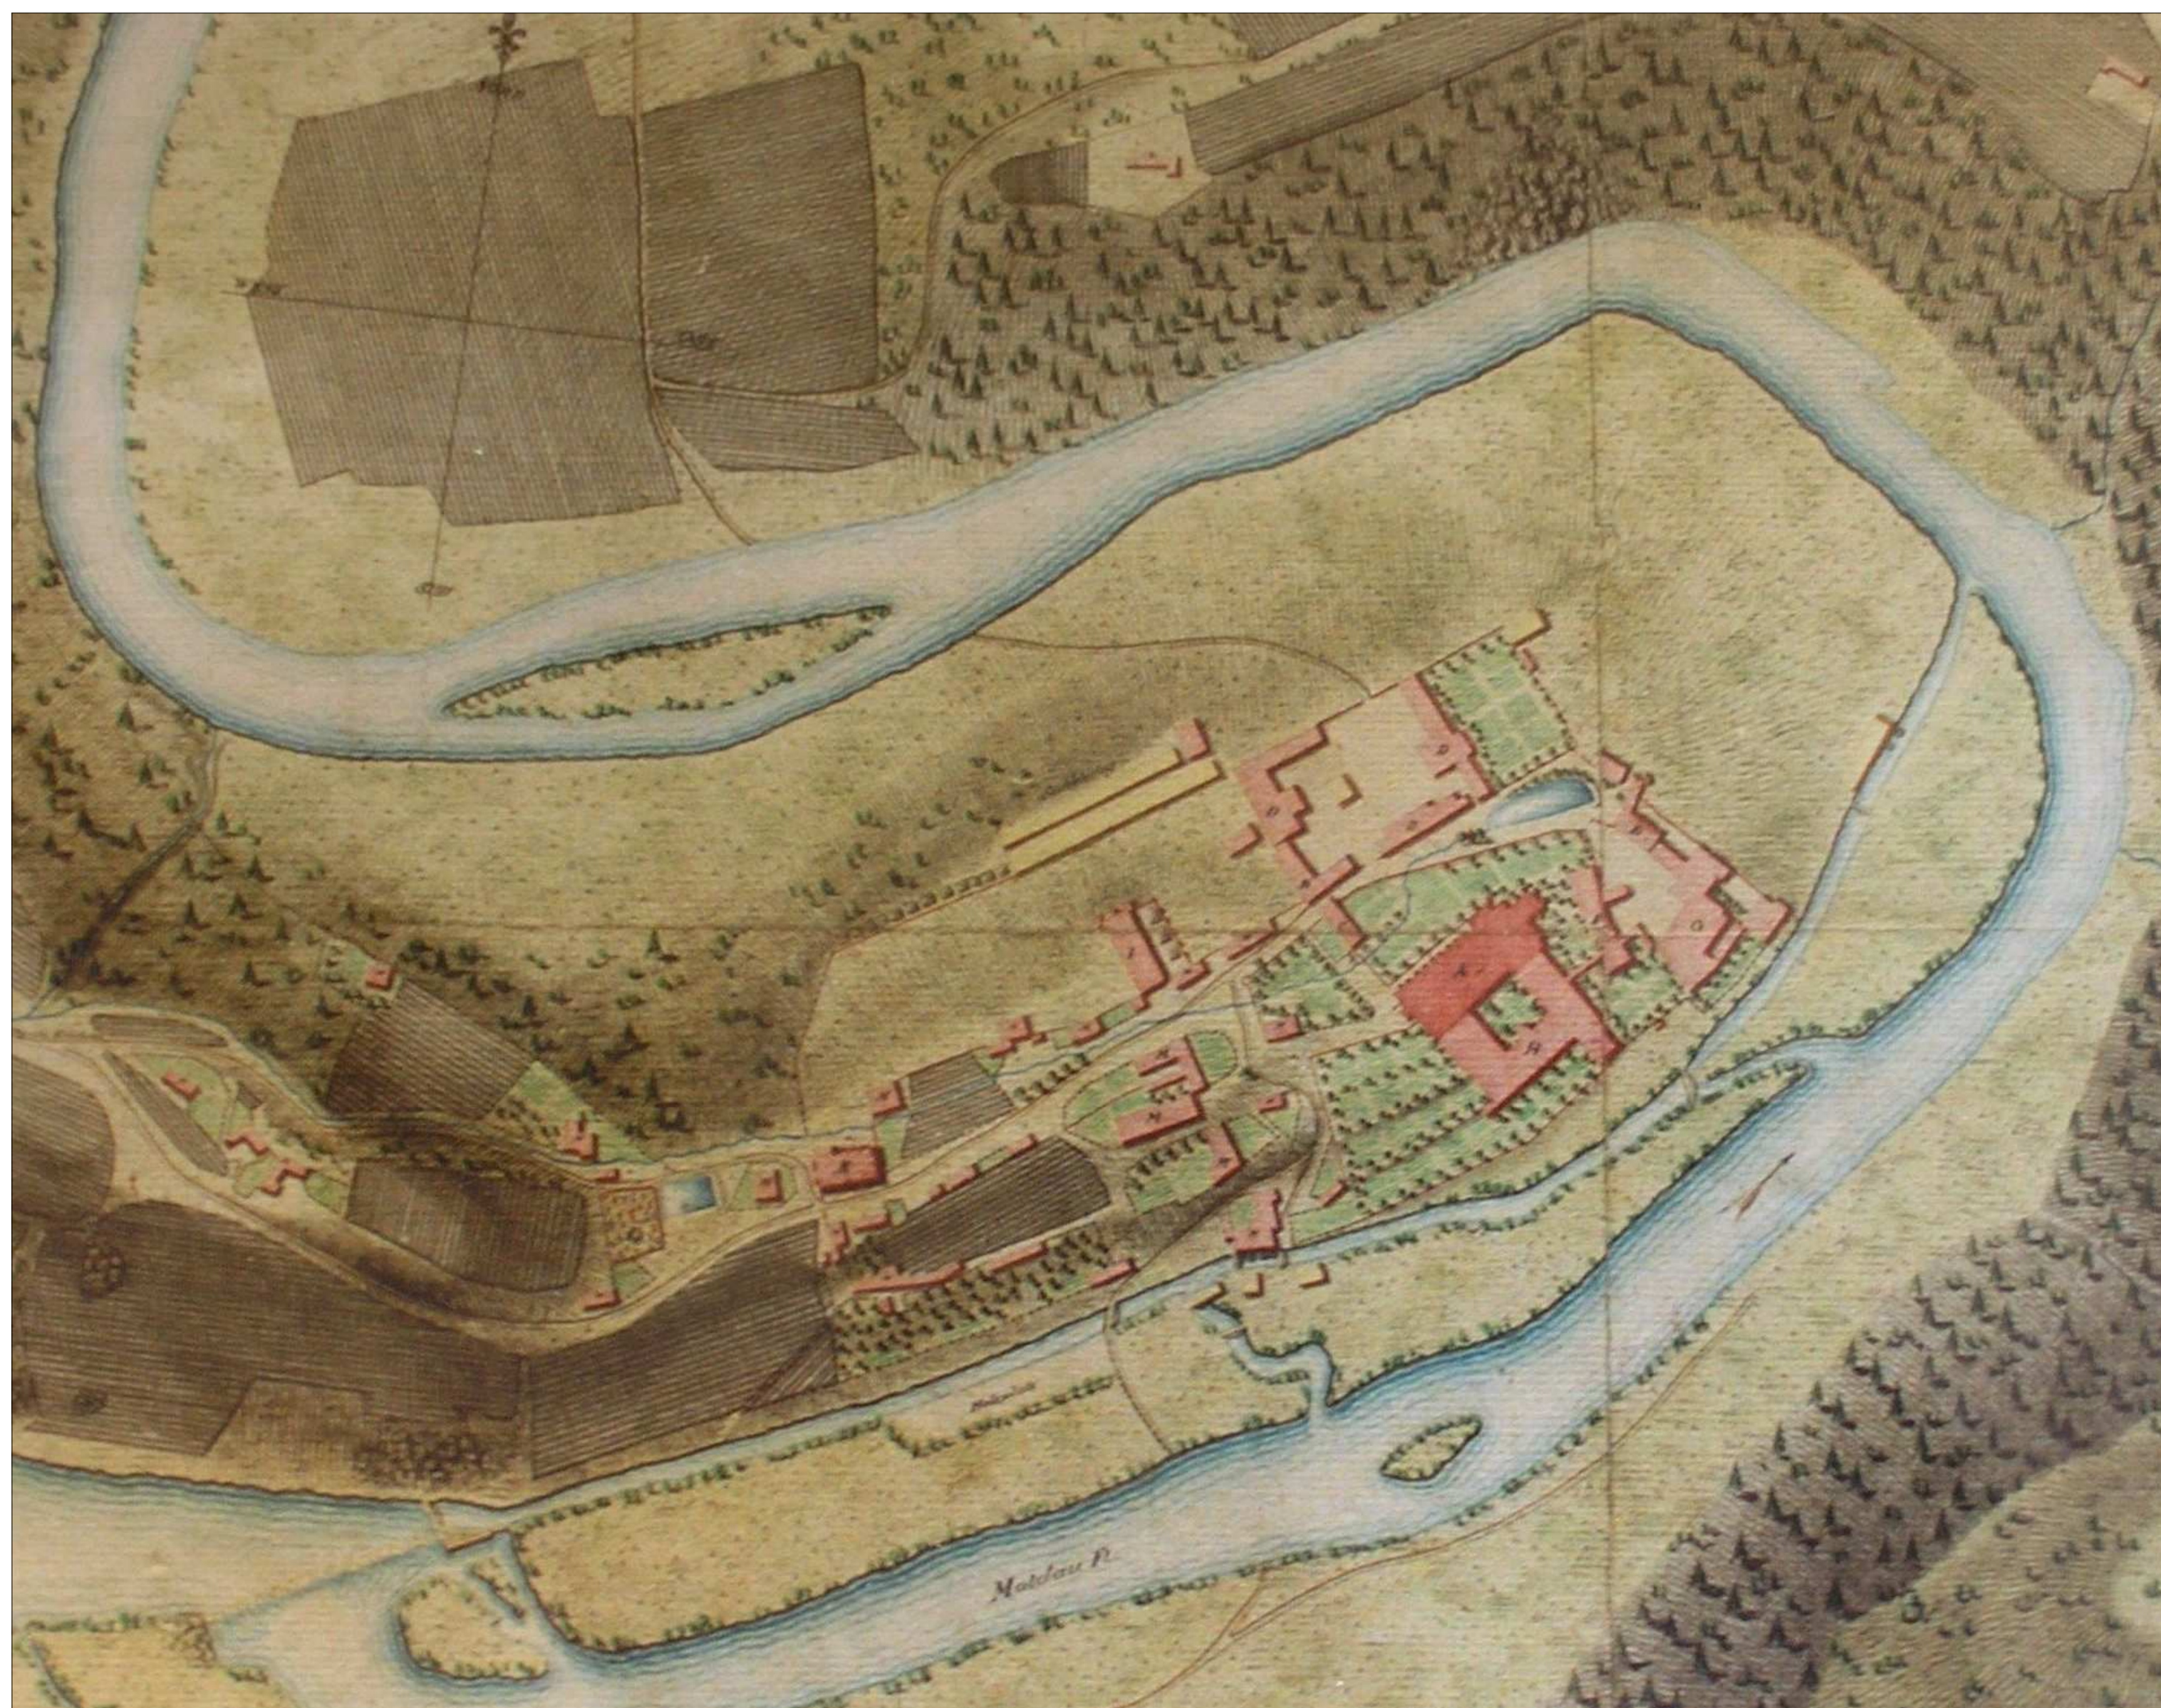

SCHÉMA HISTORICKÉHO VÝVOJE ZLATÉ KORUNY

Vznik obce Zlatá Koruna na půdorysu areálu kláštera

Stav bývalého kláštera v roce 1787, kdy jej odkoupili Schwarzenbergové a Zlatá Koruna se proměnila v obec. Většina konventních budov sloužila manufakturám a obytným účelům.

Matzův Geometrický plán kláštera Zlatá Koruna z roku 1787 (výřez)
Zdroj: SOA Třeboň, pobočka Český Krumlov, plán č. 2443

Zahuštění stávající obytné zástavby pro dělníky manufaktur.

Snímek ze Stabilního katastru, 1827 (výřez)
Zdroj: SOA Třeboň, pobočka Český Krumlov, signatura B-416

Katastrální mapa Zlaté Koruny s vyznačením současně zastavěného území na podkladu Geometrischer Situations Plan von dem Dominical Dorfe Goldenkron. Aufgenommen durch Johann Krauss, Ingenieur. Gezeichnet F. Czesky; nedatováno

Stávající zástavba byla dále zahušťována.

Mapa Zlaté Koruny, 1855 (výřez)
Zdroj: SOA Třeboň, pobočka Český Krumlov, signatura C-89

Katastrální mapa Zlaté Koruny s vyznačením současně zastavěného území na podkladu Mapy Zlaté Koruny (1855)